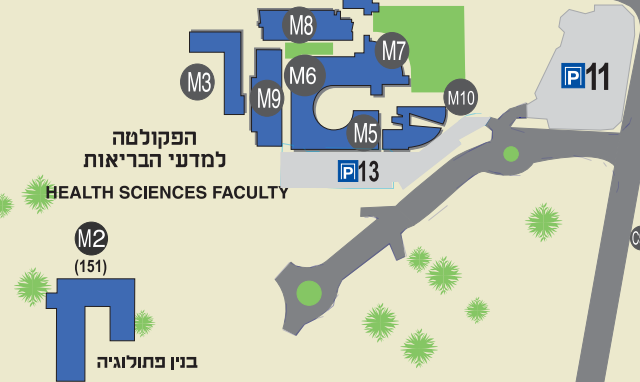

אוניברסיטת בן-גוריון בנגב
 הקריה על-שם משפחת מרקוס
**Ben-Gurion University
 of the Negev**
 The Marcus Family Campus

מעונות ד'
 ע"ש שוחרי אמריקה
**AABGU DORMITORY
 COMPLEX**

שדרות רגער
RAGER BOULEVARD

שדרות בן גוריון
BEN GURION BOULEVARD

פטי הרכבת
 גשר מקסיקו
 תחנת הרכבת

מעונות ג'
 ע"ש זלמובסקי
**ZLOTOWSKI DORMITORY
 COMPLEX**

הפקולטה
 למדעי הבריאות
HEALTH SCIENCES FACULTY

עיצוב:
 משה פרץ
 אחראי דוח טכנוגרפיה
 אגף בינוי ואחזקה
 אוניברסיטת בן-גוריון בנגב